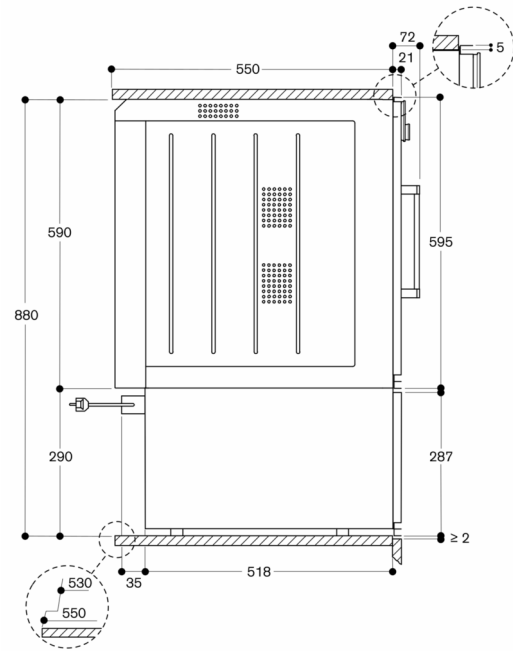

Planeringsråd

Erforderligt sidoavstånd mellan fronten och skåppanelen är 5 mm
Luckans front sticker ut 21 mm från köksstommen
Eluttag kan planeras bakom produkten

Anslutningar

Total anslutningseffekt 0.82 kW
Anslutningskabel 1.8 m, med stickkontakt

Mått i mm

WSP 222 under BOP

Mått i mm