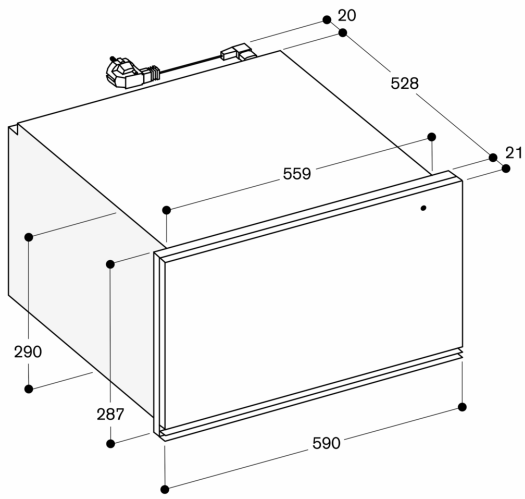

Betjäning

Touch-betjäning

Utrustning

Nettovolym 54 liter
Kapacitet: Middagsporslin för 12 personer inklusive tallrikar och sopptallrikar på ø 27 cm, ytterligare skålar och ett uppläggningsfat beroende på storlek
Kapacitet max. 25 kg
Användbara innermått
B547 mm x H 241 mm x D 410 mm.
Värmesystem för jämn värmefördelning och stabil temperatur.
Statusdisplay, synlig i glasfronten
Bottenplatta i säkerhetsglas

Planeringsråd

Erforderligt sidoavstånd mellan fronten och skåppanelen är 5 mm
Luckans front sticker ut 21 mm från köksstommen
Eluttag kan planeras bakom produkten

Anslutningar

Total anslutningseffekt 0.82 kW
Anslutningskabel 1.8 m, med stickkontakt