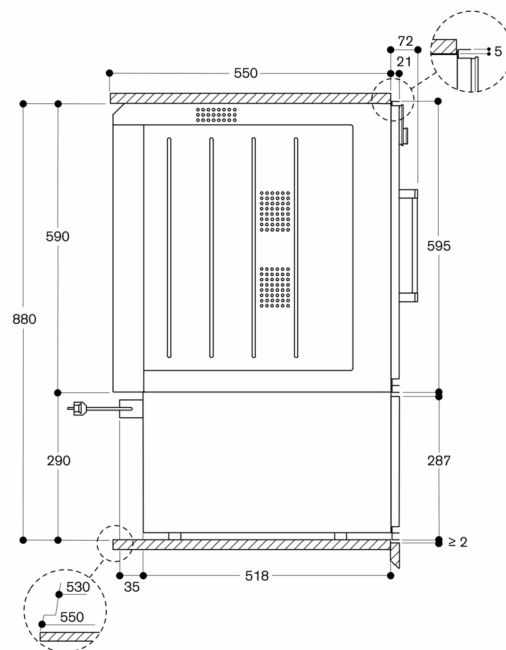

Planeringsråd

Erforderligt sidoavstånd mellan fronten och skåppanelen är 5 mm
Luckans front sticker ut 21 mm från köksstommen
Eluttag kan planeras bakom produkten

Anslutningar

Total anslutningseffekt 0.82 kW
Anslutningskabel 1.8 m, med stickkontakt

Mått i mm

WSP 222 under BOP

Mått i mm