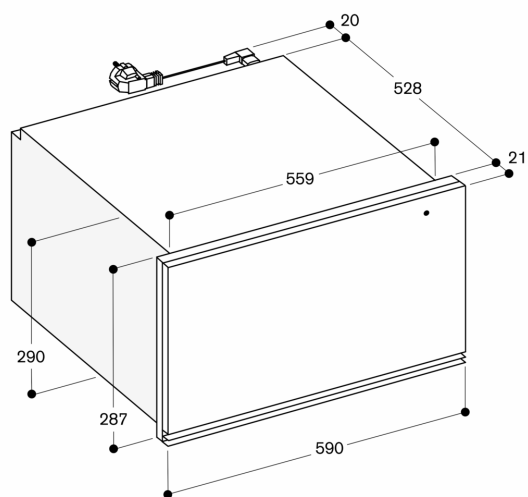

WSP222132

Extra tillbehör

Installationstillbehör

Värmelåda Serie 200
60 x 29 cm, Gaggenau Silver
WSP222132

Bredd 60 cm, höjd 29 cm
Planmontering
Handtagsfri låda
Push-to-open system
Hygieniskt innanmäte i rostfritt stål med glasbotten
För långkok, degjäsning, torkning av örter och frukter, chokladsmältning och upptining

Betjäning

Touch-betjäning

Utrustning

Nettovolym 54 liter
Kapacitet: Middagsporslin för 12 personer inklusive tallrikar och sopptallrikar på ø 27 cm, ytterligare skålar och ett uppläggningsfat beroende på storlek
Kapacitet max. 25 kg
Användbara innermått
B547 mm x H 241 mm x D 410 mm.
Värmesystem för jämn värmefördelning och stabil temperatur.
Statusdisplay, synlig i glasfronten
Bottenplatta i säkerhetsglas

Planeringsråd

Erforderligt sidoavstånd mellan fronten och skåppanelen är 5 mm
Luckans front sticker ut 21 mm från köksstommen
Eluttag kan planeras bakom produkten

Anslutningar

Total anslutningseffekt 0.82 kW
Anslutningskabel 1.8 m, med stickkontakt